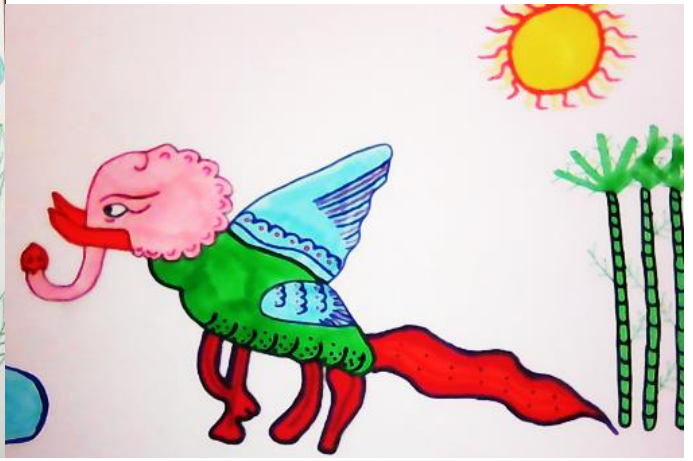

Beauté mutante

Description :

N'ayant pas de patte, le griffe ciel, grâce à la laine autour de son cou, peut s'agripper aux nuages. Ses motifs colorés varient en fonction des saisons, il est herbivore et mange toutes sortes de baies.....

Beauté mutante

Beauté mutante

Beauté mutante

Beauté mutante

Beauté mutante

Beauté mutante

Beauté mutante

Beauté mutante