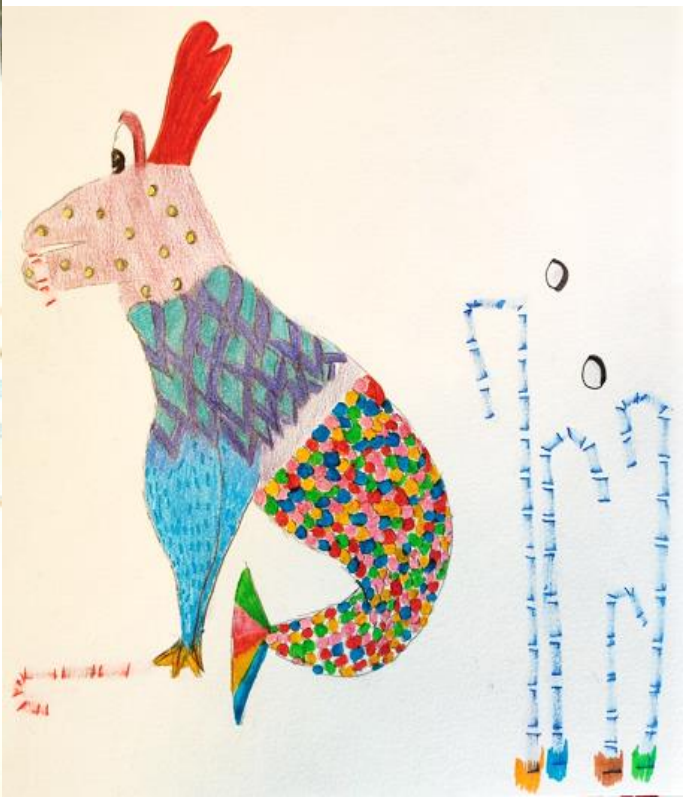

Beauté mutante

Description :

N'ayant pas de patte, le griffe ciel, grâce à la laine autour de son cou, peut s'agripper aux nuages. Ses motifs colorés varient en fonction des saisons, il est herbivore et mange toutes sortes de baies.....

Beauté mutante

Beauté mutante

Beauté mutante

Beauté mutante

Beauté mutante

Beauté mutante

Beauté mutante

Beauté mutante