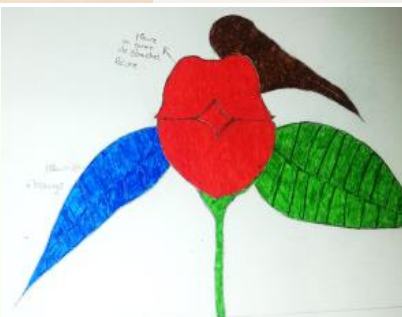

Beauté mutante

Description :

N'ayant pas de patte, le griffe ciel, grâce à la laine autour de son cou, peut s'agripper aux nuages. Ses motifs colorés varient en fonction des saisons, il est herbivore et mange toutes sortes de baies.....

Beauté mutante

Beauté mutante

Beauté mutante

Beauté mutante

Beauté mutante

Beauté mutante

Beauté mutante

Beauté mutante